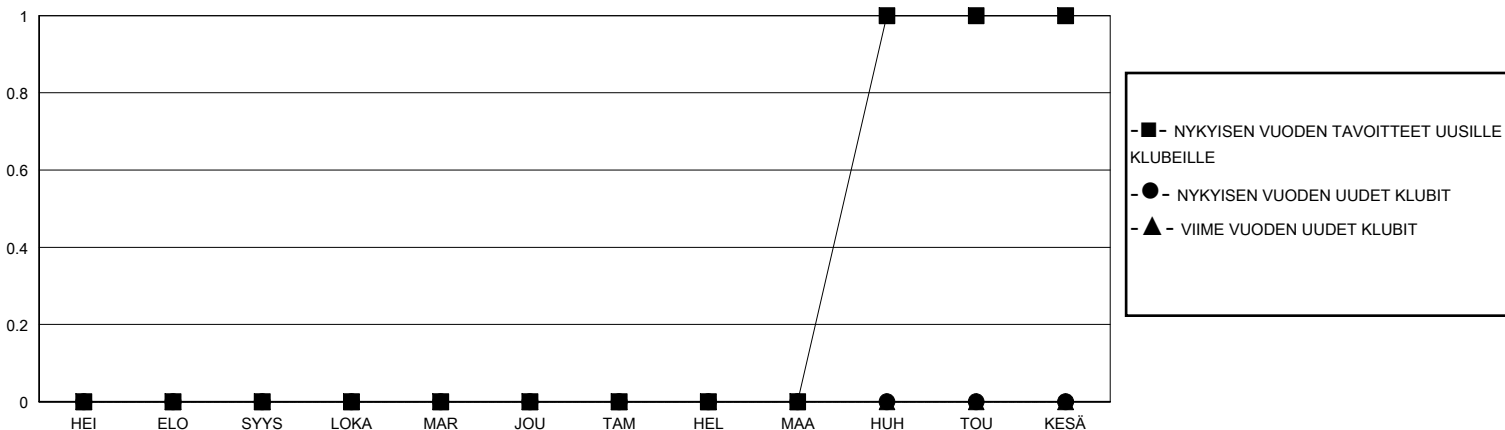

MONTHLY MEMBERSHIP PROGRESS REPORT

District 107 N

Results as of: 11/30/2023

GMT:

SIJAINTI FINLAND

GMT VAALIPIIRI

Klubit			
TULOKSET 2023-2024			
NELJÄNNES	UUDEN KLUBIN TAVOITE	UUDET KLUBIT	LOPETETUT KLUBIT
HEI/ELO/SYYS	0	0	0
LOKA/MAR/JOU	0	0	0
TAM/HEL/MAA	0	0	0
HUH/TOU/KESÄ	1	0	0

jäsentä			
TULOKSET 2023-2024			
NELJÄNNES	JÄSENKASVUN NETTOTAHOITE	TOTEUTUNUT JÄSENKASVU	POISTETUT JÄSENET (mukaan lukien siirrot)
HEI/ELO/SYYS	15	15	29
LOKA/MAR/JOU	15	15	20
TAM/HEL/MAA	25	0	0
HUH/TOU/KESÄ	35	0	0

TAVOITTEET JA UUDET KLUBIT, KUMULATIIVINEN