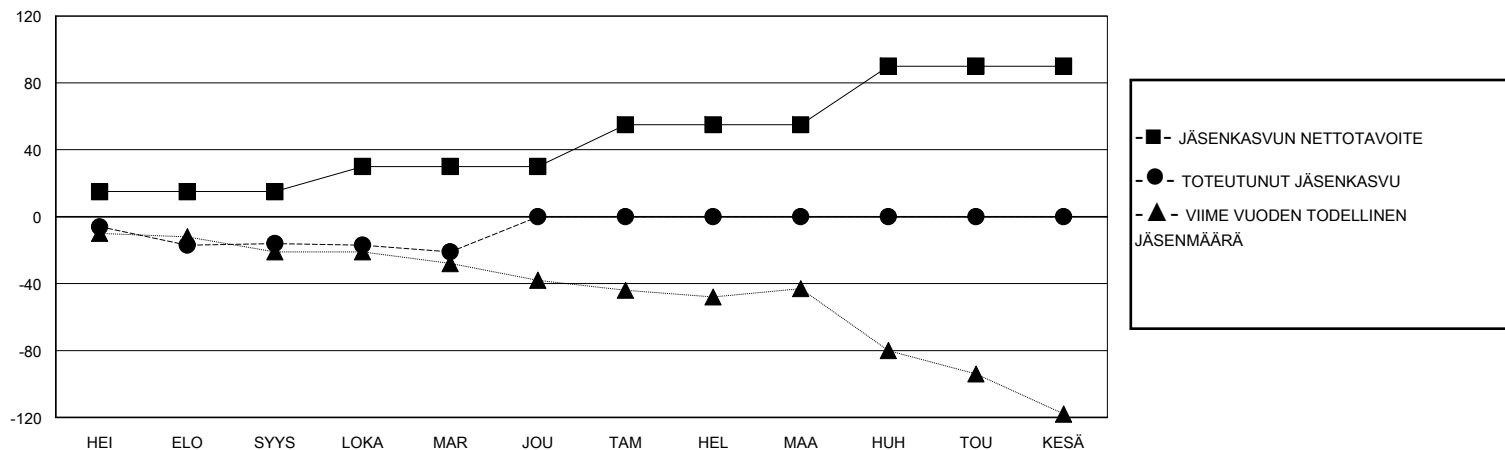

TAVOITTEET JA JÄSENET, KUMULATIIVINEN

LAKKAUTETUT KLUBIT: 0

19 CLUBS OF 69 LISÄNNYT YHDEN TAI USEAMMAN UUTTA JÄSENTÄ

SUKUPUOLIJAKAUMA

MIES 1,013 (72.10%)
NAINEN 391 (27.83%)

ERONNEET JÄSENET

KUOLLUT	9
KLUBI LAKKAUTETTU	0
MUU	40
YHTEENSÄ	49

[KLIKKAA TÄSTÄ NÄHDÄKSESI KUMULATIIVISET JÄSENTIEDOT](#)

PERHEJÄSENIÄ YHTEENSÄ	24
PERHEJÄSENET, JOTKA MAKSAVAT PUOLET JÄSENMAKSUSTA	12